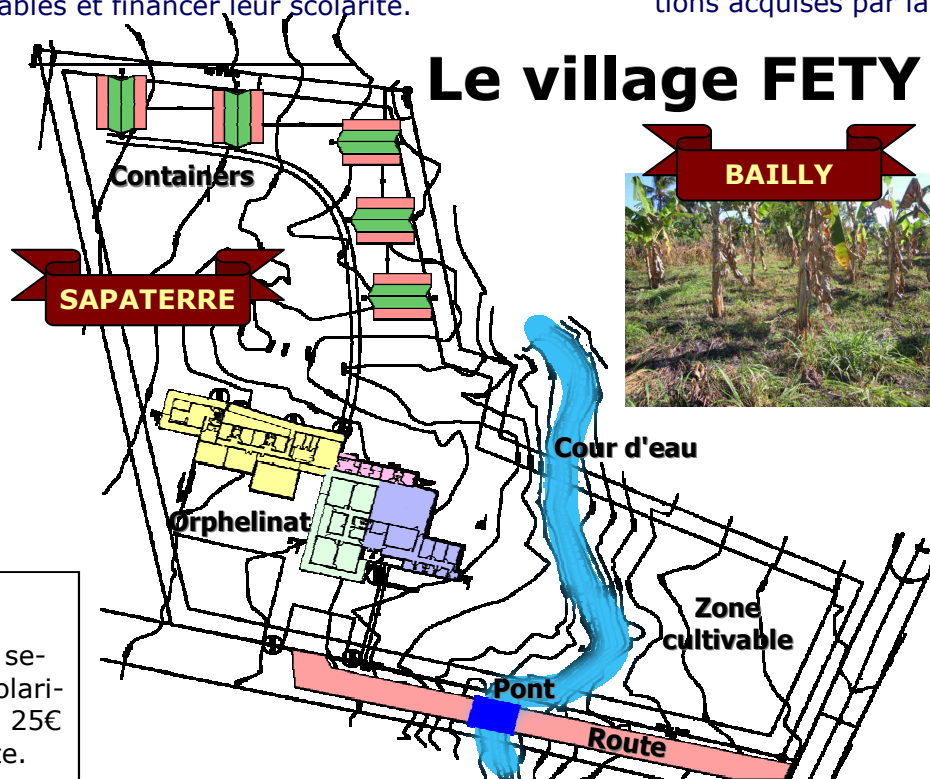

Les besoins

- Des membres actifs (30€/an).
- Les dons pécuniaires
- De délégués pour vendre du commerce équitable
- De bénévoles pour vendre de l'artisanat
- De bénévoles capables de monter des actions pour aider à financer les projets humanitaires
- Les subventions état, banque, association, fondation...

LE PARRAINAGE

Nous recherchons des familles qui seraient d'accord pour financer la scolarité d'un enfants Haïtien à raison de 25€ par mois. Demandez-nous la charte.

Fondation E de Timoun Yo

FONDATION HAÏTIENNE RECONNUE D'INTERET GENERAL - CREATION LE 6 AOUT 2011

La Fondation Ede Timoun Yo (FETY) est née en 2011 à l'initiative du conseil d'administration de l'association ETY, de la directrice de la crèche Nid d'Amour et de plusieurs personnes de confiance qui vivent en Haïti.

Les objectifs principaux sont :

- Venir en aide aux enfants orphelins, abandonnés ou démunis.
- Construire des structures d'accueil,
- Donner un accès à l'éducation, à la formation professionnelle et aux soins de santé
- Prendre en charge des jeunes issus des milieux les plus vulnérables en vue de permettre leur intégration sociale et professionnelle.
- Investir dans tout projet humanitaire visant à aider la population haïtienne dans son développement économique
- Financer des salaires aux agriculteurs qui entretiennent les plantations acquises par la fondation

Notre projet

Le village FETY

LE VILLAGE FETY (Sapaterre)

Opération containers : containers envoyés en Haïti chargés de produits humanitaires. Ils seront réhabilités en maison pour des familles qui travailleront à l'orphelinat ou à la plantation.

L'orphelinat : Quatre parties : un orphelinat pour 8 enfants, une maternelle de quatre classes, un emplacement pour l'infirmierie et la quarantaine, une crèche pour l'adoption.

CULTURES (Bailly)

Plantation de bananiers : cultures gérées par la fondation, les récoltes de bananes, maïs, noix de coco, mangues et canne à sucre permettront, à terme, l'autonomie complète de l'orphelinat.